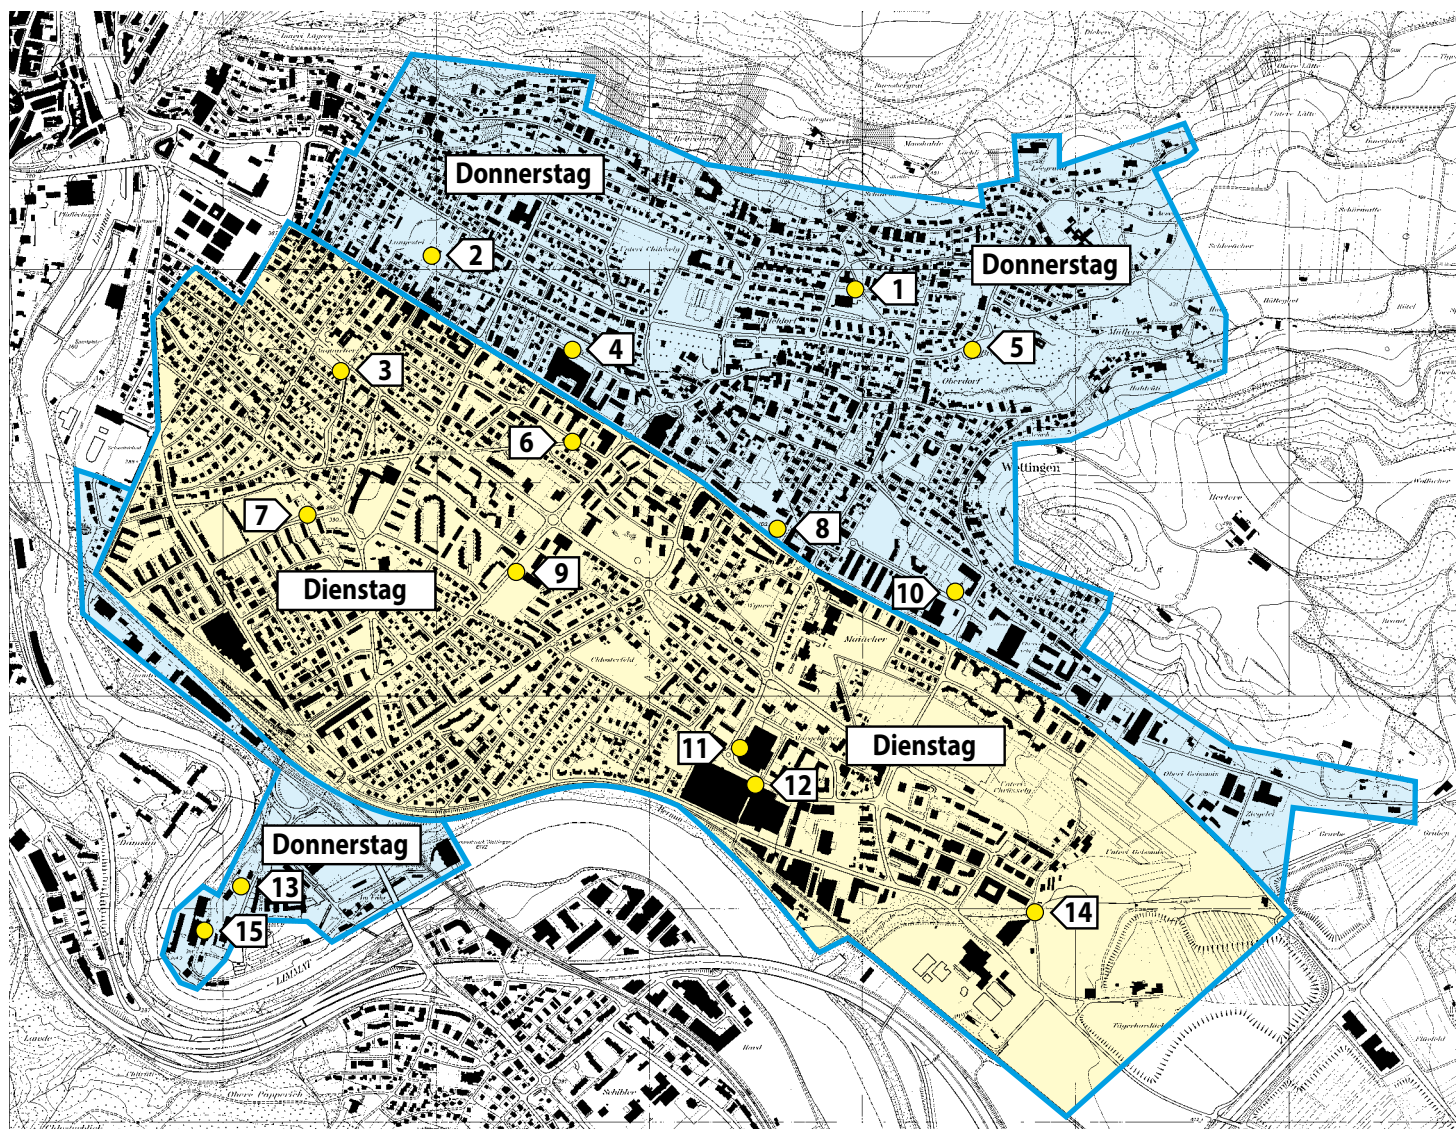

Entsorgungskalender

Amtliche Publikation der Gemeinde Wettingen

Grundlage: Daten des Kantons Aargau

- | | |
|----------------------|--|
| 1 bis 14 | Sammelstellen für Glas, Alu, Weissblech, Batterien |
| 1, 2, 4, 5, 7 bis 14 | Altkleidersammelstellen |
| 14 | Entsorgungsplatz Untere Geisswies* |
| 15 | Annahmestelle Elektro- und Elektronikschrott |

*Öffnungszeiten des Entsorgungsplatzes Untere Geisswies:

Die Öffnungszeiten des Entsorgungsplatzes sind jeweils samstags von 09.00 Uhr bis 14.00 Uhr.

- | | | | | | |
|---|-------------------------------|-----------------------------|----|--|--|
| 1 | Werkhof | (Roggenstrasse) | 8 | Landstrasse | (bei Zehntenhofturnhalle) |
| 2 | Parkplatz Rosengarten | (hinter Otto's Warenposten) | 9 | Alberich Zwysigstrasse | (beim  Bezirksschulwiese) |
| 3 | Parkplatz Kirche St. Anton | | 10 | Feuerwehrmagazin | |
| 4 | Stiegelenstrasse | (hinter Migros) | 11 | Jurastrasse | |
| 5 | Friedhof Brunnenwiese | (bei Friedhofsparkplatz) | 12 | Tägipark | (Parkplätze Ost) |
| 6 | Ecke Altenburgstr./Mattenstr. | (hinter Trafostation) | 13 | Kloster | |
| 7 | Winkelriedstrasse | (bei Tennisanlage) | 14 | Untere Geisswies | (Entsorgungsplatz) |
| | | | 15 | Annahmestelle Elektro-/Elektronikschrott | |