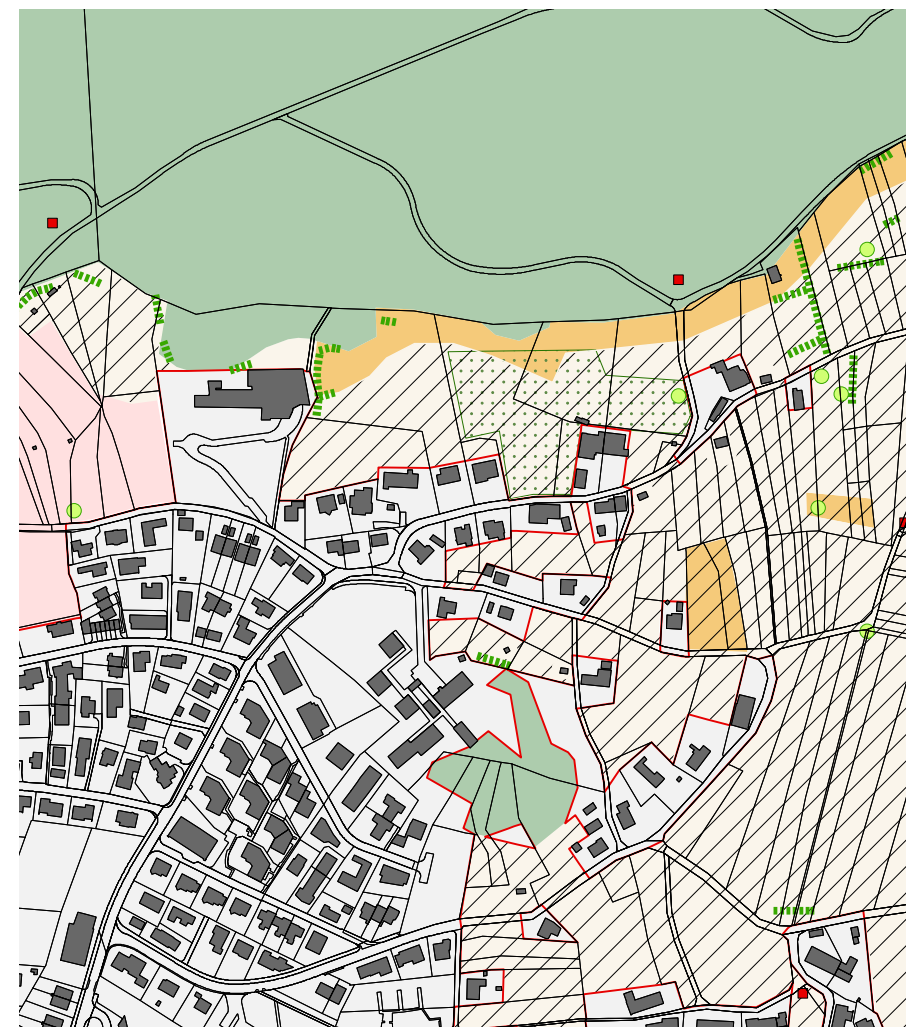

Teiländerung Kulturlandplan 1:5'000

Spezialzone 'Berg'

Übersichtsplan ohne Massstab

Vorprüfungsbericht vom: 7. März 2022

Mitwirkung vom: 21. August 2020 bis 21. September 2020

Öffentliche Auflage vom: 26. August 2022 bis 26. September 2022

Beschlossen vom Einwohnerrat am: .

Der Gemeindeammann: Der Gemeindegeschreiber:

Genehmigung:

Stand: Beschluss
Projekt: 514.1 / BVUARE.19.35 / sd
Plangrösse: 29.7 x 42.0
Datum: 23.03.2023

arcoplan klg
Limmatauweg 9
5408 Ennetbaden
056 203 40 20
office@arcoplan.ch

Rechtsgültiger Kulturlandplan 1 : 5'000 vom 21.05.2002

INFORMATION SINHALT

- Landwirtschaftszone
- Magerwiese
- Rebzone
- Wald
- Bauzonen
- Landschaftsschutzzone
- Hochstammobstbestand
- Hecken
- Geschützte Naturobjekte (Einzelbäume, weitere Objekte)
- Geschützte Kulturobjekte (Brunnen, Grenzstein, weitere Objekte)

Teiländerung Kulturlandplan 1 : 5'000

GENEHMIGUNG SINHALT

- Spezialzone 'Berg'
- Aufhebung Landschaftsschutzzone

INFORMATION SINHALT

- Bauzonen
- Wald